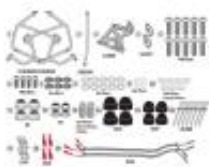

Link do produktu: <https://www.motorus.pl/kappa-klo9260cam-stelaz-kufrow-bocznych-monokey-cam-side-voge-valico-900-dsx-24-pod-kufry-kfr-kforce-alu-p-135231.html>

## KAPPA KLO9260CAM stelaż kufrów bocznych MONOKEY CAM SIDE VOGÉ VALICO 900 DSX 24-, POD KUFRY KFR KFORCE ALU

Cena	<b>1 019,15 zł</b>
Dostępność	<b>od 2 do 30 dni</b>
Czas wysyłki	<b>2 do 30 dni</b>
Numer katalogowy	<b>KLO9260CAM</b>
Kod EAN	<b>8019606354280</b>
Producent	<b>KAPPA</b>