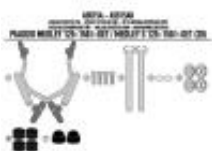

Link do produktu: <https://www.motorus.pl/kappa-mocowanie-szyby-7057ak-piaggio-medley-125-150-i-get-medley-s-125-150-i-get-20-p-125878.html>

## KAPPA mocowanie Szyby 7057AK PIAGGIO Medley 125-150 i get / Medley S 125-150 i get (20)

Cena	<b>199,00 zł</b>
Dostępność	<b>od 2 do 30 dni</b>
Czas wysyłki	<b>2 do 30 dni</b>
Numer katalogowy	<b>A5615AK</b>
Kod EAN	<b>8029871166495</b>
Producent	<b>KAPPA</b>