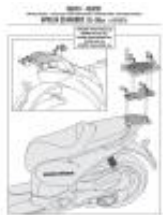

Link do produktu: <https://www.motorus.pl/kappa-stelaz-kufra-centralnego-aprilia-scarabeo-125200-11-15-bez-plyty-p-69373.html>

KAPPA stelaż kufra centralnego APRILIA SCARABEO 125/200 (11-15) (BEZ PŁYTY)

Cena	181,90 zł
Dostępność	od 2 do 30 dni
Czas wysyłki	2 do 30 dni
Numer katalogowy	KR6701
Kod EAN	8029871088896
Producent	KAPPA

Opis produktu

KAPPA KR6701 stelaż kufra centralnego APRILIA SCARABEO 125-200 (11-)

KAPPA motocyklowy stelaż pod kufer centralny

KAPPA stelaż KR sprawdź czy posiada płytę montażową

KAPPA dedykowany stelaż kufra centralnego do danego motocykla lub skutera

Zdjęcia poglądowe