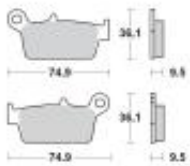

Link do produktu: <https://www.motorus.pl/moto-master-klocki-hamulcowe-kh131-sinter-metal-oem-11-sinterpro-racing-honda-cr80-125-250-500-xr250-400-600-650-kawa-p-48941.html>

MOTO-MASTER klocki hamulcowe KH131 SINTER METAL OEM 11 (SINTERPRO RACING) HONDA CR80-125-250-500, XR250-400-600-650, Kawa

Cena	82,90 zł
Dostępność	2 do 30 dni
Czas wysyłki	2 do 30 dni
Numer katalogowy	M091811
Producent	MOTO-MASTER

Opis produktu

MOTO-MASTER motocyklowe klocki hamulcowe KH131 METALICZNE

MOTO MASTER to Holenderski producent tarcz motocyklowych i klocków motocyklowych.

Tarcze hamulcowe MOTO-MASTER zaprojektowane, aby idealnie czuć pierwszy kontakt z dźwignią, wraz z wielką wytrzymałością w ekstremalnych warunkach.

Klocki hamulcowe MOTO-MASTER posiadają także wysoką odporność termiczną, nawet do 600 stopni Celcjusza.

Zdjęcia poglądowe