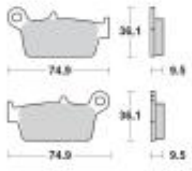

Link do produktu: <https://www.motorus.pl/moto-master-klocki-hamulcowe-kh131-sinter-metal-oem-11-sinterpro-racing-honda-cr80-125-250-500-xr250-400-600-650-kawa-p-48941.html>

MOTO-MASTER klocki hamulcowe KH131 SINTER METAL OEM 11 (SINTERPRO RACING) HONDA CR80-125-250-500, XR250-400-600-650, Kawa

Cena	82,90 zł
Dostępność	2 do 30 dni
Czas wysyłki	2 do 30 dni
Numer katalogowy	M091811
Producent	MOTO-MASTER

Opis produktu

MOTO-MASTER motocyklowe klocki hamulcowe KH131 METALICZNE

MOTO MASTER to Holenderski producent tarcz motocyklowych i klocków motocyklowych.

Tarcze hamulcowe MOTO-MASTER zaprojektowane, aby idealnie czuć pierwszy kontakt z dźwignią, wraz z wielką wytrzymałością w ekstremalnych warunkach.

Klocki hamulcowe MOTO-MASTER posiadają także wysoką odporność termiczną, nawet do 600 stopni Celcjusza.

Zdjęcia poglądowe