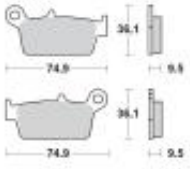

Link do produktu: <https://www.motorus.pl/moto-master-klocki-hamulcowe-kh131-sinter-metal-racing-12-sinterpro-series-racing-gp-honda-cr80-125-250-500-xr250-400-600-650-kawa-p-48940.html>

MOTO-MASTER klocki hamulcowe KH131 SINTER METAL RACING 12 (SINTERPRO SERIES RACING GP) HONDA CR80-125-250-500, XR250-400-600-650, KAWA