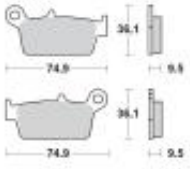

Link do produktu: <https://www.motorus.pl/moto-master-klocki-hamulcowe-kh131-sinter-metal-racing-12-sinterpro-series-racing-gp-honda-cr80-125-250-500-xr250-400-600-650-kawa-p-48940.html>

MOTO-MASTER klocki hamulcowe KH131 SINTER METAL RACING 12 (SINTERPRO SERIES RACING GP) HONDA CR80-125-250-500, XR250-400-600-650, KAWA

Cena	99,90 zł
Dostępność	2 do 30 dni
Czas wysyłki	2 do 30 dni
Numer katalogowy	M091812
Producent	MOTO-MASTER

Opis produktu

MOTO-MASTER motocyklowe klocki hamulcowe KH131 METALICZNE

MOTO MASTER to Holenderski producent tarcz motocyklowych i klocków motocyklowych.

Tarcze hamulcowe MOTO-MASTER zaprojektowane, aby idealnie czuć pierwszy kontakt z dźwignią, wraz z wielką wytrzymałością w ekstremalnych warunkach.

Klocki hamulcowe MOTO-MASTER posiadają także wysoką odporność termiczną, nawet do 600 stopni Celcjusza.

Zdjęcia poglądowe