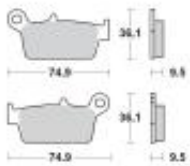

## MOTO-MASTER klocki hamulcowe KH131 SINTER METAL RACING 12 (SINTERPRO SERIES RACING GP) HONDA CR80-125-250-500, XR250-400-600-650, KAWA

Cena	<b>99,90 zł</b>
Dostępność	<b>2 do 30 dni</b>
Czas wysyłki	<b>2 do 30 dni</b>
Numer katalogowy	<b>M091812</b>
Producent	<b>MOTO-MASTER</b>