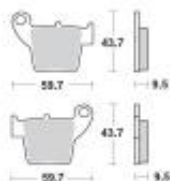

Link do produktu: <https://www.motorus.pl/moto-master-klocki-hamulcowe-kh346-sinter-metal-oem-11-sinterpro-racing-cr125-250-crf450-p-48927.html>

MOTO-MASTER klocki hamulcowe KH346 SINTER METAL OEM 11 (SINTERPRO RACING) CR125-250, CRF450

Cena	82,90 zł
Dostępność	2 do 30 dni
Czas wysyłki	2 do 30 dni
Numer katalogowy	M094311
Producent	MOTO-MASTER

Opis produktu

MOTO-MASTER motocyklowe klocki hamulcowe KH346 METALICZNE

MOTO MASTER to Holenderski producent tarcz motocyklowych i klocków motocyklowych.