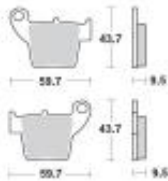

Link do produktu: <https://www.motorus.pl/moto-master-klocki-hamulcowe-kh346-sinter-metal-racing-12-sinterpro-series-racing-gp-cr125-250-crf450-p-48926.html>

MOTO-MASTER klocki hamulcowe KH346 SINTER METAL RACING 12 (SINTERPRO SERIES RACING GP) CR125-250, CRF450

Cena	99,90 zł
Dostępność	2 do 30 dni
Czas wysyłki	2 do 30 dni
Numer katalogowy	M094312
Producent	MOTO-MASTER

Opis produktu

MOTO-MASTER motocyklowe klocki hamulcowe KH346 METALICZNE

MOTO MASTER to Holenderski producent tarcz motocyklowych i klocków motocyklowych.