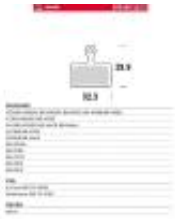

Link do produktu: <https://www.motorus.pl/moto-master-wyprzedaz-bike-pro-klocki-hamulcowe-rowerowe-organiczne-pro-pasuje-do-shimano-xtr-br-m9000-br-m9020-br-m987-br-m988-br-m985-xt-br-m80-p-140143.html>