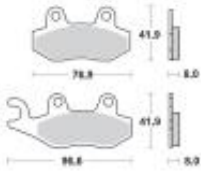

Link do produktu: <https://www.motorus.pl/moto-master-wyprzedaz-klocki-hamulcowe-kh135-kh214-sinter-metal-oem-11-sinterpro-racing-kawasaki-kx125-250-500-kdx200-250-suzuki-rm-p-48938.html>

MOTO-MASTER WYPRZEDAŻ klocki hamulcowe KH135, KH214 SINTER METAL OEM 11 (SINTERPRO RACING) KAWASAKI KX125-250-500, KDX200-250, SUZUKI RM

Cena	79,90 zł
Dostępność	2 do 30 dni
Czas wysyłki	2 do 30 dni
Numer katalogowy	M091911
Producent	MOTO-MASTER

Opis produktu

MOTO-MASTER motocyklowe klocki hamulcowe KH135 / KH214 METALICZNE

MOTO MASTER to Holenderski producent tarcz motocyklowych i klocków motocyklowych.

Tarcze hamulcowe MOTO-MASTER zaprojektowane, aby idealnie czuć pierwszy kontakt z dźwignią, wraz z wielką wytrzymałością w ekstremalnych warunkach.

Klocki hamulcowe MOTO-MASTER posiadają także wysoką odporność termiczną, nawet do 600 stopni Celcjusza.

Zdjęcia poglądowe