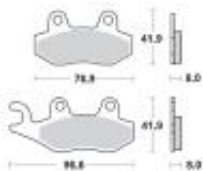

Link do produktu: <https://www.motorus.pl/moto-master-wyprzedaz-klocki-hamulcowe-kh135-kh214-sinter-metal-oem-11-sinterpro-racing-kawasaki-kx125-250-500-kdx200-250-suzuki-rm-p-48938.html>

MOTO-MASTER WYPRZEDAŻ klocki hamulcowe KH135, KH214 SINTER METAL OEM 11 (SINTERPRO RACING) KAWASAKI KX125-250-500, KDX200-250, SUZUKI RM

Cena	79,90 zł
Dostępność	2 do 30 dni
Czas wysyłki	2 do 30 dni
Numer katalogowy	M091911
Producent	MOTO-MASTER

Opis produktu

MOTO-MASTER motocyklowe klocki hamulcowe KH135 / KH214 METALICZNE

MOTO MASTER to Holenderski producent tarcz motocyklowych i klocków motocyklowych.

Tarcze hamulcowe MOTO-MASTER zaprojektowane, aby idealnie czuć pierwszy kontakt z dźwignią, wraz z wielką wytrzymałością w ekstremalnych warunkach.

Klocki hamulcowe MOTO-MASTER posiadają także wysoką odporność termiczną, nawet do 600 stopni Celcjusza.

Zdjęcia poglądowe