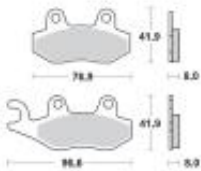

## MOTO-MASTER WYPRZEDAŻ klocki hamulcowe KH135, KH214 SINTER METAL RACING 12 (SINTERPRO SERIES RACING GP) KAWASAKI KX125-250-500, KDX200-250, SUZUKI

Cena	<b>89,90 zł</b>
Dostępność	<b>2 do 30 dni</b>
Czas wysyłki	<b>2 do 30 dni</b>
Numer katalogowy	<b>M091912</b>
Producent	<b>MOTO-MASTER</b>