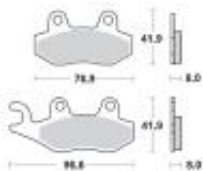

Link do produktu: <https://www.motorus.pl/moto-master-wyprzedaz-klocki-hamulcowe-kh135-kh214-sinter-metal-racing-12-sinterpro-series-racing-gp-kawasaki-kx125-250-500-kdx200-250-suzuki-p-48937.html>

MOTO-MASTER WYPRZEDAŻ klocki hamulcowe KH135, KH214 SINTER METAL RACING 12 (SINTERPRO SERIES RACING GP) KAWASAKI KX125-250-500, KDX200-250, SUZUKI