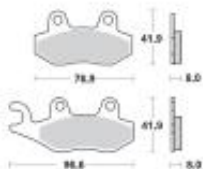

Link do produktu: <https://www.motorus.pl/moto-master-wyprzedaz-klocki-hamulcowe-kh135-kh214-sinter-metal-racing-12-sinterpro-series-racing-gp-kawasaki-kx125-250-500-kdx200-250-suzuki-p-48937.html>

MOTO-MASTER WYPRZEDAŻ klocki hamulcowe KH135, KH214 SINTER METAL RACING 12 (SINTERPRO SERIES RACING GP) KAWASAKI KX125-250-500, KDX200-250, SUZUKI