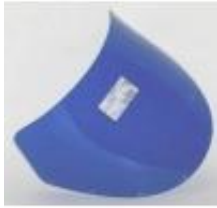

Link do produktu: <https://www.motorus.pl/mra-szyba-motocyklowa-ot-suzuki-gsxr750-gr77bgr77a-1988-1990-forma-tn-bezbarwna-p-124116.html>

MRA szyba motocyklowa OT SUZUKI GSXR750 GR77B/GR77A 1988-1990, forma TN, BEZBARWNA

Cena	575,10 zł
Dostępność	2 do 30 dni
Czas wysyłki	2 do 30 dni
Numer katalogowy	4025066211364
Kod EAN	4025066211364
Producent	MRA

Opis produktu

MRA szyba motocyklowa OT SUZUKI GSX-R 750 GR77B/GR77A 1988-1990, forma TN, bezbarwna