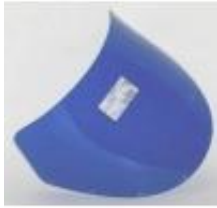

Link do produktu: <https://www.motorus.pl/mra-szyba-motocyklowa-ot-suzuki-gsxr750-gr77bgr77a-1988-1990-forma-tn-czarna-p-124117.html>

MRA szyba motocyklowa OT SUZUKI GSXR750 GR77B/GR77A 1988-1990, forma TN, CZARNA

Opis produktu

MRA szyba motocyklowa OT SUZUKI GSX-R 750 GR77B/GR77A 1988-1990, forma TN, czarna

Produkty MRA są najwyższej jakości i spełniają normy EN ISO 9001:2000. MRA w czasie projektowania szyb motocyklowych opiera się na doświadczeniach zdobywanych na wyścigach motocyklowych i współpracuje z międzynarodowymi zespołami motocyklowymi z Moto-GP, Superbike i Endurance, które używają szyb MRA.