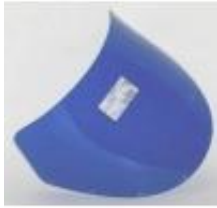

Link do produktu: <https://www.motorus.pl/mra-szyba-motocyklowa-ot-suzuki-gsxr750-gr77bgr77a-1988-1990-forma-tn-przyciemniana-p-124118.html>

MRA szyba motocyklowa OT SUZUKI GSXR750 GR77B/GR77A 1988-1990, forma TN, PRZYCIEMNIANA

Cena	575,10 zł
Dostępność	2 do 30 dni
Czas wysyłki	2 do 30 dni
Numer katalogowy	4025066211371
Kod EAN	4025066211371
Producent	MRA

Opis produktu

MRA szyba motocyklowa OT SUZUKI GSX-R 750 GR77B/GR77A 1988-1990, forma TN, przyciemniana