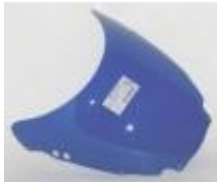

Link do produktu: <https://www.motorus.pl/mra-szyba-motocyklowa-ot-suzuki-gsxr750-w-gr7bbgr7ba-1994-1994-forma-sn-czarna-p-124096.html>

MRA szyba motocyklowa OT SUZUKI GSXR750 W GR7BB/GR7BA 1994-1994, forma SN, CZARNA

Cena	602,10 zł
Dostępność	2 do 30 dni
Czas wysyłki	2 do 30 dni
Numer katalogowy	4025066230792
Kod EAN	4025066230792
Producent	MRA

Opis produktu

MRA szyba motocyklowa OT SUZUKI GSX-R 750 W GR7BB/GR7BA 1994-1994, forma SN, czarna