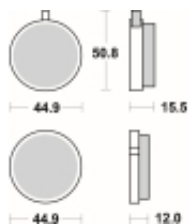

Link do produktu: <https://www.motorus.pl/sbs-500-hf-motocyklowe-klocki-hamulcowe-komplet-na-1-tarcze-p-33958.html>

## SBS 500 HF motocyklowe klocki hamulcowe komplet na 1 tarczę

Cena	<b>91,00 zł</b>
Dostępność	<b>2 do 30 dni</b>
Czas wysyłki	<b>Na zamówienie</b>
Numer katalogowy	<b>500 HF</b>
Producent	<b>SBS</b>