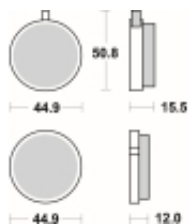

Link do produktu: <https://www.motorus.pl/sbs-500-hf-motocyklowe-klocki-hamulcowe-komplet-na-1-tarcze-p-33958.html>

SBS 500 HF motocyklowe klocki hamulcowe komplet na 1 tarczę

Cena	91,00 zł
Dostępność	2 do 30 dni
Czas wysyłki	Na zamówienie
Numer katalogowy	500 HF
Producent	SBS

Opis produktu

SBS 500HF motocyklowe klocki hamulcowe komplet na 1 tarczę

Wykonane z mieszaniny ceramicznej klocki SBS serii STREET zapewniają stabilną siłę hamowania wysoki poziom komfortu oraz ponadprzeciętną żywotność bez względu na warunki użytkowania. Klocki zaprojektowane zostały do użytku ulicznego. Ze względu na właściwości doceniane przez codziennych użytkowników jak i turystów motocyklowych. Zapewniają pewną i dobrze zbalansowaną siłę hamowania.