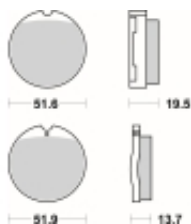

Link do produktu: <https://www.motorus.pl/sbs-501-hf-motocyklowe-klocki-hamulcowe-komplet-na-1-tarcze-p-33959.html>

SBS 501 HF motocyklowe klocki hamulcowe komplet na 1 tarczę

Cena	74,61 zł
Dostępność	2 do 30 dni
Czas wysyłki	Na zamówienie
Numer katalogowy	501 HF
Producent	SBS