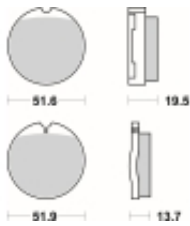

Link do produktu: <https://www.motorus.pl/sbs-501-hf-motocyklowe-klocki-hamulcowe-komplet-na-1-tarcze-p-33959.html>

SBS 501 HF motocyklowe klocki hamulcowe komplet na 1 tarczę

Cena	74,61 zł
Dostępność	2 do 30 dni
Czas wysyłki	Na zamówienie
Numer katalogowy	501 HF
Producent	SBS