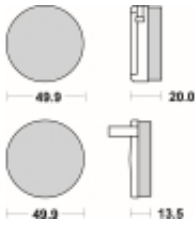

Link do produktu: <https://www.motorus.pl/sbs-502-hf-motocyklowe-klocki-hamulcowe-komplet-na-1-tarcze-p-33960.html>

## SBS 502 HF motocyklowe klocki hamulcowe komplet na 1 tarczę

Cena	<b>91,00 zł</b>
Dostępność	<b>2 do 30 dni</b>
Czas wysyłki	<b>Na zamówienie</b>
Numer katalogowy	<b>502 HF</b>
Producent	<b>SBS</b>