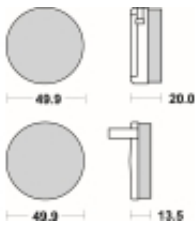

Link do produktu: <https://www.motorus.pl/sbs-502-hf-motocyklowe-klocki-hamulcowe-komplet-na-1-tarcze-p-33960.html>

SBS 502 HF motocyklowe klocki hamulcowe komplet na 1 tarczę

Cena	91,00 zł
Dostępność	2 do 30 dni
Czas wysyłki	Na zamówienie
Numer katalogowy	502 HF
Producent	SBS

Opis produktu

SBS 502HF motocyklowe klocki hamulcowe komplet na 1 tarczę

Wykonane z mieszaniny ceramicznej klocki SBS serii STREET zapewniają stabilną siłę hamowania wysoki poziom komfortu oraz ponadprzeciętną żywotność bez względu na warunki użytkowania. Klocki zaprojektowane zostały do użytku ulicznego. Ze względu na właściwości doceniane przez codziennych użytkowników jak i turystów motocyklowych. Zapewniają pewną i dobrze zbalansowaną siłę hamowania.