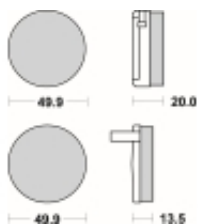

Link do produktu: <https://www.motorus.pl/sbs-502-hf-motocyklowe-klocki-hamulcowe-komplet-na-1-tarcze-p-33960.html>

SBS 502 HF motocyklowe klocki hamulcowe komplet na 1 tarczę

| | |
|------------------|----------------------|
| Cena | 91,00 zł |
| Dostępność | 2 do 30 dni |
| Czas wysyłki | Na zamówienie |
| Numer katalogowy | 502 HF |
| Producent | SBS |

Opis produktu

SBS 502HF motocyklowe klocki hamulcowe komplet na 1 tarczę

Wykonane z mieszaniny ceramicznej klocki SBS serii STREET zapewniają stabilną siłę hamowania wysoki poziom komfortu oraz ponadprzeciętną żywotność bez względu na warunki użytkowania. Klocki zaprojektowane zostały do użytku ulicznego. Ze względu na właściwości doceniane przez codziennych użytkowników jak i turystów motocyklowych. Zapewniają pewną i dobrze zbalansowaną siłę hamowania.