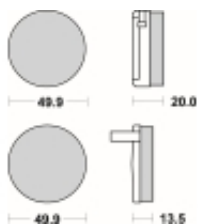

Link do produktu: <https://www.motorus.pl/sbs-502-hf-motocyklowe-klocki-hamulcowe-komplet-na-1-tarcze-p-33960.html>

SBS 502 HF motocyklowe klocki hamulcowe komplet na 1 tarczę

Cena	91,00 zł
Dostępność	2 do 30 dni
Czas wysyłki	Na zamówienie
Numer katalogowy	502 HF
Producent	SBS

Opis produktu

SBS 502HF motocyklowe klocki hamulcowe komplet na 1 tarczę

Wykonane z mieszaniny ceramicznej klocki SBS serii STREET zapewniają stabilną siłę hamowania wysoki poziom komfortu oraz ponadprzeciętną żywotność bez względu na warunki użytkowania. Klocki zaprojektowane zostały do użytku ulicznego. Ze względu na właściwości doceniane przez codziennych użytkowników jak i turystów motocyklowych. Zapewniają pewną i dobrze zbalansowaną siłę hamowania.