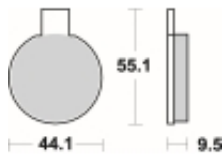

## SBS 505 HF motocyklowe klocki hamulcowe komplet na 1 tarczę

Cena	<b>91,00 zł</b>
Dostępność	<b>2 do 30 dni</b>
Czas wysyłki	<b>Na zamówienie</b>
Numer katalogowy	<b>505 HF</b>
Producent	<b>SBS</b>