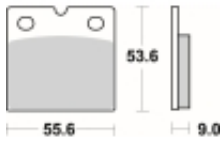

Link do produktu: <https://www.motorus.pl/sbs-506-hf-motocyklowe-klocki-hamulcowe-komplet-na-1-tarcze-p-33964.html>

SBS 506 HF motocyklowe klocki hamulcowe komplet na 1 tarczę

Cena	80,91 zł
Dostępność	2 do 30 dni
Czas wysyłki	Na zamówienie
Numer katalogowy	506 HF
Producent	SBS