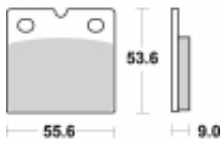

Link do produktu: <https://www.motorus.pl/sbs-506-hs-motocyklowe-klocki-hamulcowe-komplet-na-1-tarcze-p-33965.html>

SBS 506 HS motocyklowe klocki hamulcowe komplet na 1 tarczę

Cena	120,00 zł
Dostępność	2 do 30 dni
Czas wysyłki	Na zamówienie
Numer katalogowy	506 HS
Producent	SBS