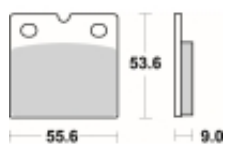

Link do produktu: <https://www.motorus.pl/sbs-506-hs-motocyklowe-klocki-hamulcowe-komplet-na-1-tarcze-p-33965.html>

SBS 506 HS motocyklowe klocki hamulcowe komplet na 1 tarczę

Cena	120,00 zł
Dostępność	2 do 30 dni
Czas wysyłki	Na zamówienie
Numer katalogowy	506 HS
Producent	SBS