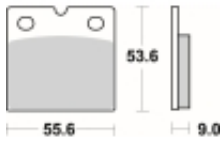

Link do produktu: <https://www.motorus.pl/sbs-506-ls-motocyklowe-klocki-hamulcowe-komplet-na-1-tarcze-p-33966.html>

SBS 506 LS motocyklowe klocki hamulcowe komplet na 1 tarczę

Cena	131,00 zł
Dostępność	2 do 30 dni
Czas wysyłki	Na zamówienie
Numer katalogowy	506 LS
Producent	SBS

Opis produktu

SBS 506LS motocyklowe klocki hamulcowe komplet na 1 tarczę

Klocki LS serii STREET EXCEL to połączenie doskonale dozowanej wolnej od efektu fadingu siły hamowania. Wykonane ze spieków metali. Klocki sprawdzają się doskonale we wszystkich sytuacjach gdzie niezmiernie ważne jest płynne i szybkie zatrzymanie. Szybko odprowadzają ciepło i nie tracą swoich właściwości pod wpływem temperatury jednocześnie są kompromisem pomiędzy maksymalnym współczynnikiem tarcia a minimalnym zużyciem tarczy hamulcowej. Należy używać wyłącznie do zacisków tylnego koła.