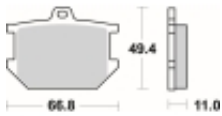

Link do produktu: <https://www.motorus.pl/sbs-507-hf-motocyklowe-klocki-hamulcowe-komplet-na-1-tarcze-p-33664.html>

SBS 507 HF motocyklowe klocki hamulcowe komplet na 1 tarczę

| | |
|------------------|----------------------|
| Cena | 74,61 zł |
| Dostępność | 2 do 30 dni |
| Czas wysyłki | Na zamówienie |
| Numer katalogowy | 507 HF |
| Producent | SBS |