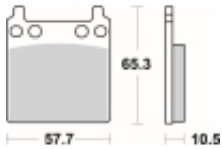

## SBS 509 HF motocyklowe klocki hamulcowe komplet na 1 tarczę

Cena	<b>91,00 zł</b>
Dostępność	<b>2 do 30 dni</b>
Czas wysyłki	<b>Na zamówienie</b>
Numer katalogowy	<b>509 HF</b>
Producent	<b>SBS</b>