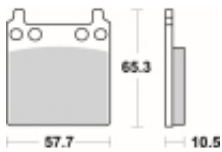

Link do produktu: <https://www.motorus.pl/sbs-509-hf-motocyklowe-klocki-hamulcowe-komplet-na-1-tarcze-p-33970.html>

SBS 509 HF motocyklowe klocki hamulcowe komplet na 1 tarczę

Cena	91,00 zł
Dostępność	2 do 30 dni
Czas wysyłki	Na zamówienie
Numer katalogowy	509 HF
Producent	SBS