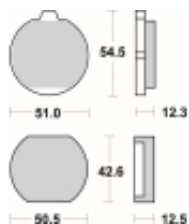

Link do produktu: <https://www.motorus.pl/sbs-510-hf-motocyklowe-klocki-hamulcowe-komplet-na-1-tarcze-p-33971.html>

SBS 510 HF motocyklowe klocki hamulcowe komplet na 1 tarczę

Cena	79,11 zł
Dostępność	2 do 30 dni
Czas wysyłki	Na zamówienie
Numer katalogowy	510 HF
Producent	SBS

Opis produktu

SBS 510HF motocyklowe klocki hamulcowe komplet na 1 tarczę

Wykonane z mieszaniny ceramicznej klocki SBS serii STREET zapewniają stabilną siłę hamowania wysoki poziom komfortu oraz ponadprzeciętną żywotność bez względu na warunki użytkowania. Klocki zaprojektowane zostały do użytku ulicznego. Ze względu na właściwości doceniane przez codziennych użytkowników jak i turystów motocyklowych. Zapewniają pewną i dobrze zbalansowaną siłę hamowania.