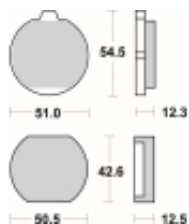

Link do produktu: <https://www.motorus.pl/sbs-510-hf-motocyklowe-klocki-hamulcowe-komplet-na-1-tarcze-p-33971.html>

SBS 510 HF motocyklowe klocki hamulcowe komplet na 1 tarczę

| | |
|------------------|----------------------|
| Cena | 79,11 zł |
| Dostępność | 2 do 30 dni |
| Czas wysyłki | Na zamówienie |
| Numer katalogowy | 510 HF |
| Producent | SBS |

Opis produktu

SBS 510HF motocyklowe klocki hamulcowe komplet na 1 tarczę

Wykonane z mieszaniny ceramicznej klocki SBS serii STREET zapewniają stabilną siłę hamowania wysoki poziom komfortu oraz ponadprzeciętną żywotność bez względu na warunki użytkowania. Klocki zaprojektowane zostały do użytku ulicznego. Ze względu na właściwości doceniane przez codziennych użytkowników jak i turystów motocyklowych. Zapewniają pewną i dobrze zbalansowaną siłę hamowania.