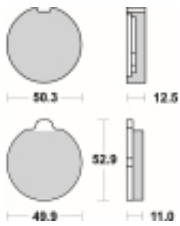

Link do produktu: <https://www.motorus.pl/sbs-511-hf-motocyklowe-klocki-hamulcowe-komplet-na-1-tarcze-p-33972.html>

SBS 511 HF motocyklowe klocki hamulcowe komplet na 1 tarczę

Cena	74,61 zł
Dostępność	2 do 30 dni
Czas wysyłki	Na zamówienie
Numer katalogowy	511 HF
Producent	SBS

Opis produktu

SBS 511HF motocyklowe klocki hamulcowe komplet na 1 tarczę

Wykonane z mieszaniny ceramicznej klocki SBS serii STREET zapewniają stabilną siłę hamowania wysoki poziom komfortu oraz ponadprzeciętną żywotność bez względu na warunki użytkowania. Klocki zaprojektowane zostały do użytku ulicznego. Ze względu na właściwości doceniane przez codziennych użytkowników jak i turystów motocyklowych. Zapewniają pewną i dobrze zbalansowaną siłę hamowania.