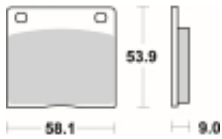

Link do produktu: <https://www.motorus.pl/sbs-512-hf-motocyklowe-klocki-hamulcowe-komplet-na-1-tarcze-p-33975.html>

SBS 512 HF motocyklowe klocki hamulcowe komplet na 1 tarczę

| | |
|------------------|----------------------|
| Cena | 91,00 zł |
| Dostępność | 2 do 30 dni |
| Czas wysyłki | Na zamówienie |
| Numer katalogowy | 512 HF |
| Producent | SBS |