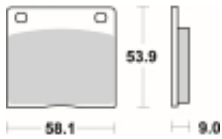

## SBS 512 HF motocyklowe klocki hamulcowe komplet na 1 tarczę

Cena	<b>91,00 zł</b>
Dostępność	<b>2 do 30 dni</b>
Czas wysyłki	<b>Na zamówienie</b>
Numer katalogowy	<b>512 HF</b>
Producent	<b>SBS</b>