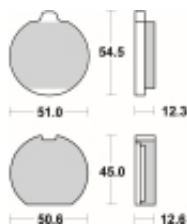

Link do produktu: <https://www.motorus.pl/sbs-514-hf-motocyklowe-klocki-hamulcowe-komplet-na-1-tarcze-p-33978.html>

SBS 514 HF motocyklowe klocki hamulcowe komplet na 1 tarczę

Cena	91,00 zł
Dostępność	2 do 30 dni
Czas wysyłki	Na zamówienie
Numer katalogowy	514 HF
Producent	SBS

Opis produktu

SBS 514HF motocyklowe klocki hamulcowe komplet na 1 tarczę

Wykonane z mieszaniny ceramicznej klocki SBS serii STREET zapewniają stabilną siłę hamowania wysoki poziom komfortu oraz ponadprzeciętną żywotność bez względu na warunki użytkowania. Klocki zaprojektowane zostały do użytku ulicznego. Ze względu na właściwości doceniane przez codziennych użytkowników jak i turystów motocyklowych. Zapewniają pewną i dobrze zbalansowaną siłę hamowania.