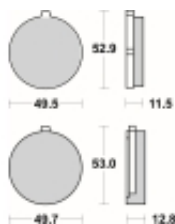

Link do produktu: <https://www.motorus.pl/sbs-515-hf-motocyklowe-klocki-hamulcowe-komplet-na-1-tarcze-p-33979.html>

## SBS 515 HF motocyklowe klocki hamulcowe komplet na 1 tarczę

Cena	<b>91,00 zł</b>
Dostępność	<b>2 do 30 dni</b>
Czas wysyłki	<b>Na zamówienie</b>
Numer katalogowy	<b>515 HF</b>
Producent	<b>SBS</b>