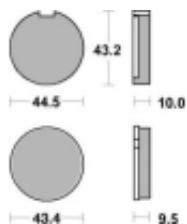

Link do produktu: <https://www.motorus.pl/sbs-516-hf-motocyklowe-klocki-hamulcowe-komplet-na-1-tarcze-p-33980.html>

SBS 516 HF motocyklowe klocki hamulcowe komplet na 1 tarczę

Cena	91,00 zł
Dostępność	2 do 30 dni
Czas wysyłki	Na zamówienie
Numer katalogowy	516 HF
Producent	SBS