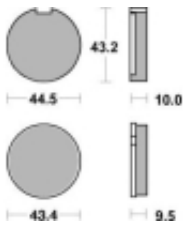

Link do produktu: <https://www.motorus.pl/sbs-516-hf-motocyklowe-klocki-hamulcowe-komplet-na-1-tarcze-p-33980.html>

SBS 516 HF motocyklowe klocki hamulcowe komplet na 1 tarczę

Cena	91,00 zł
Dostępność	2 do 30 dni
Czas wysyłki	Na zamówienie
Numer katalogowy	516 HF
Producent	SBS