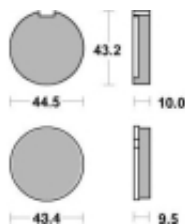

Link do produktu: <https://www.motorus.pl/sbs-516-hf-motocyklowe-klocki-hamulcowe-komplet-na-1-tarcze-p-33980.html>

## SBS 516 HF motocyklowe klocki hamulcowe komplet na 1 tarczę

Cena	<b>91,00 zł</b>
Dostępność	<b>2 do 30 dni</b>
Czas wysyłki	<b>Na zamówienie</b>
Numer katalogowy	<b>516 HF</b>
Producent	<b>SBS</b>