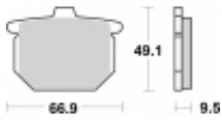

## SBS 517 HF motocyklowe klocki hamulcowe komplet na 1 tarczę

Cena	<b>80,10 zł</b>
Dostępność	<b>2 do 30 dni</b>
Czas wysyłki	<b>Na zamówienie</b>
Numer katalogowy	<b>517 HF</b>
Producent	<b>SBS</b>