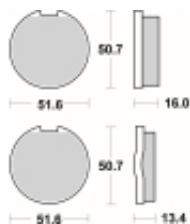

Link do produktu: <https://www.motorus.pl/sbs-518-hf-motocyklowe-klocki-hamulcowe-komplet-na-1-tarcze-p-33982.html>

SBS 518 HF motocyklowe klocki hamulcowe komplet na 1 tarczę

Cena	76,50 zł
Dostępność	2 do 30 dni
Czas wysyłki	Na zamówienie
Numer katalogowy	518 HF
Producent	SBS

Opis produktu

SBS 518HF motocyklowe klocki hamulcowe komplet na 1 tarczę

Wykonane z mieszaniny ceramicznej klocki SBS serii STREET zapewniają stabilną siłę hamowania wysoki poziom komfortu oraz ponadprzeciętną żywotność bez względu na warunki użytkowania. Klocki zaprojektowane zostały do użytku ulicznego. Ze względu na właściwości doceniane przez codziennych użytkowników jak i turystów motocyklowych. Zapewniają pewną i dobrze zbalansowaną siłę hamowania.