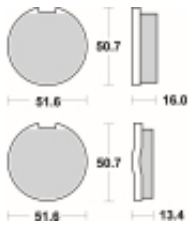

Link do produktu: <https://www.motorus.pl/sbs-518-hf-motocyklowe-klocki-hamulcowe-komplet-na-1-tarcze-p-33982.html>

SBS 518 HF motocyklowe klocki hamulcowe komplet na 1 tarczę

Cena	76,50 zł
Dostępność	2 do 30 dni
Czas wysyłki	Na zamówienie
Numer katalogowy	518 HF
Producent	SBS

Opis produktu

SBS 518HF motocyklowe klocki hamulcowe komplet na 1 tarczę

Wykonane z mieszaniny ceramicznej klocki SBS serii STREET zapewniają stabilną siłę hamowania wysoki poziom komfortu oraz ponadprzeciętną żywotność bez względu na warunki użytkowania. Klocki zaprojektowane zostały do użytku ulicznego. Ze względu na właściwości doceniane przez codziennych użytkowników jak i turystów motocyklowych. Zapewniają pewną i dobrze zbalansowaną siłę hamowania.