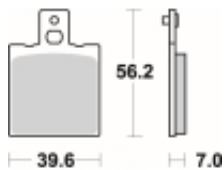

## SBS 519 LS motocyklowe klocki hamulcowe komplet na 1 tarczę

Cena	<b>98,10 zł</b>
Dostępność	<b>2 do 30 dni</b>
Czas wysyłki	<b>Na zamówienie</b>
Numer katalogowy	<b>519 LS</b>
Producent	<b>SBS</b>