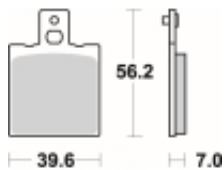

## SBS 519 SI motocyklowe klocki hamulcowe komplet na 1 tarczę

Cena	<b>112,00 zł</b>
Dostępność	<b>2 do 30 dni</b>
Czas wysyłki	<b>Na zamówienie</b>
Numer katalogowy	<b>519 SI</b>
Producent	<b>SBS</b>