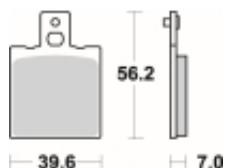

Link do produktu: <https://www.motorus.pl/sbs-519-si-motocyklowe-klocki-hamulcowe-komplet-na-1-tarcze-p-33985.html>

SBS 519 SI motocyklowe klocki hamulcowe komplet na 1 tarczę

Cena	112,00 zł
Dostępność	2 do 30 dni
Czas wysyłki	Na zamówienie
Numer katalogowy	519 SI
Producent	SBS