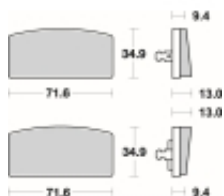

Link do produktu: <https://www.motorus.pl/sbs-520-hf-motocyklowe-klocki-hamulcowe-komplet-na-1-tarcze-p-33634.html>

SBS 520 HF motocyklowe klocki hamulcowe komplet na 1 tarczę

Cena	82,80 zł
Dostępność	2 do 30 dni
Czas wysyłki	Na zamówienie
Numer katalogowy	520 HF
Producent	SBS

Opis produktu

SBS 520HF motocyklowe klocki hamulcowe komplet na 1 tarczę

Wykonane z mieszaniny ceramicznej klocki SBS serii STREET zapewniają stabilną siłę hamowania wysoki poziom komfortu oraz ponadprzeciętną żywotność bez względu na warunki użytkowania. Klocki zaprojektowane zostały do użytku ulicznego. Ze względu na właściwości doceniane przez codziennych użytkowników jak i turystów motocyklowych. Zapewniają pewną i dobrze zbalansowaną siłę hamowania.