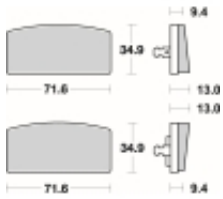

## SBS 520 HF motocyklowe klocki hamulcowe komplet na 1 tarczę

Cena	<b>82,80 zł</b>
Dostępność	<b>2 do 30 dni</b>
Czas wysyłki	<b>Na zamówienie</b>
Numer katalogowy	<b>520 HF</b>
Producent	<b>SBS</b>