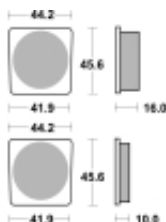

Link do produktu: <https://www.motorus.pl/sbs-522-hf-motocyklowe-klocki-hamulcowe-komplet-na-1-tarcze-p-33986.html>

SBS 522 HF motocyklowe klocki hamulcowe komplet na 1 tarczę

Cena	99,00 zł
Dostępność	2 do 30 dni
Czas wysyłki	Na zamówienie
Numer katalogowy	522 HF
Producent	SBS

Opis produktu

SBS 522HF motocyklowe klocki hamulcowe komplet na 1 tarczę

Wykonane z mieszaniny ceramicznej klocki SBS serii STREET zapewniają stabilną siłę hamowania wysoki poziom komfortu oraz ponadprzeciętną żywotność bez względu na warunki użytkowania. Klocki zaprojektowane zostały do użytku ulicznego. Ze względu na właściwości doceniane przez codziennych użytkowników jak i turystów motocyklowych. Zapewniają pewną i dobrze zbalansowaną siłę hamowania.