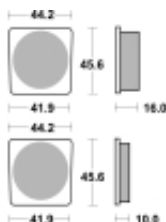

Link do produktu: <https://www.motorus.pl/sbs-522-hf-motocyklowe-klocki-hamulcowe-komplet-na-1-tarcze-p-33986.html>

SBS 522 HF motocyklowe klocki hamulcowe komplet na 1 tarczę

Cena	99,00 zł
Dostępność	2 do 30 dni
Czas wysyłki	Na zamówienie
Numer katalogowy	522 HF
Producent	SBS