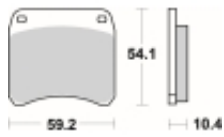

Link do produktu: <https://www.motorus.pl/sbs-523-dc-motocyklowe-klocki-hamulcowe-komplet-na-1-tarcze-p-33987.html>

SBS 523 DC motocyklowe klocki hamulcowe komplet na 1 tarczę

Cena	177,00 zł
Dostępność	2 do 30 dni
Czas wysyłki	Na zamówienie
Numer katalogowy	523 DC
Producent	SBS