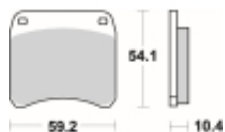

Link do produktu: <https://www.motorus.pl/sbs-523-dc-motocyklowe-klocki-hamulcowe-komplet-na-1-tarcze-p-33987.html>

SBS 523 DC motocyklowe klocki hamulcowe komplet na 1 tarczę

Cena	177,00 zł
Dostępność	2 do 30 dni
Czas wysyłki	Na zamówienie
Numer katalogowy	523 DC
Producent	SBS