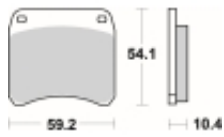

## SBS 523 HF motocyklowe klocki hamulcowe komplet na 1 tarczę

Cena	<b>91,00 zł</b>
Dostępność	<b>2 do 30 dni</b>
Czas wysyłki	<b>Na zamówienie</b>
Numer katalogowy	<b>523 HF</b>
Producent	<b>SBS</b>