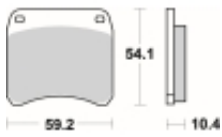

Link do produktu: <https://www.motorus.pl/sbs-523-hf-motocyklowe-klocki-hamulcowe-komplet-na-1-tarcze-p-33988.html>

SBS 523 HF motocyklowe klocki hamulcowe komplet na 1 tarczę

Cena	91,00 zł
Dostępność	2 do 30 dni
Czas wysyłki	Na zamówienie
Numer katalogowy	523 HF
Producent	SBS