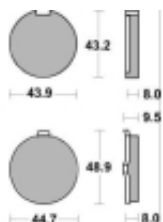

Link do produktu: <https://www.motorus.pl/sbs-524-hf-motocyklowe-klocki-hamulcowe-komplet-na-1-tarcze-p-33989.html>

SBS 524 HF motocyklowe klocki hamulcowe komplet na 1 tarczę

Cena	91,00 zł
Dostępność	2 do 30 dni
Czas wysyłki	Na zamówienie
Numer katalogowy	524 HF
Producent	SBS