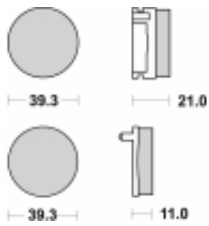

## SBS 525 HF motocyklowe klocki hamulcowe komplet na 1 tarczę

Cena	<b>91,00 zł</b>
Dostępność	<b>2 do 30 dni</b>
Czas wysyłki	<b>Na zamówienie</b>
Numer katalogowy	<b>525 HF</b>
Producent	<b>SBS</b>