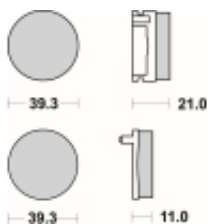

Link do produktu: <https://www.motorus.pl/sbs-525-hf-motocyklowe-klocki-hamulcowe-komplet-na-1-tarcze-p-33990.html>

SBS 525 HF motocyklowe klocki hamulcowe komplet na 1 tarczę

Cena	91,00 zł
Dostępność	2 do 30 dni
Czas wysyłki	Na zamówienie
Numer katalogowy	525 HF
Producent	SBS