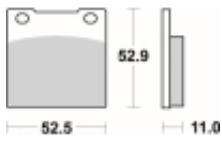

## SBS 526 HF motocyklowe klocki hamulcowe komplet na 1 tarczę

Cena	<b>91,00 zł</b>
Dostępność	<b>2 do 30 dni</b>
Czas wysyłki	<b>Na zamówienie</b>
Numer katalogowy	<b>526 HF</b>
Producent	<b>SBS</b>