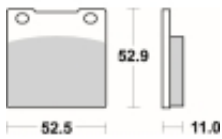

Link do produktu: <https://www.motorus.pl/sbs-526-hf-motocyklowe-klocki-hamulcowe-komplet-na-1-tarcze-p-33991.html>

SBS 526 HF motocyklowe klocki hamulcowe komplet na 1 tarczę

Cena	91,00 zł
Dostępność	2 do 30 dni
Czas wysyłki	Na zamówienie
Numer katalogowy	526 HF
Producent	SBS