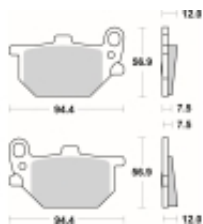

Link do produktu: <https://www.motorus.pl/sbs-528-hf-motocyklowe-klocki-hamulcowe-komplet-na-1-tarcze-p-33993.html>

SBS 528 HF motocyklowe klocki hamulcowe komplet na 1 tarczę

Cena	99,00 zł
Dostępność	2 do 30 dni
Czas wysyłki	Na zamówienie
Numer katalogowy	528 HF
Producent	SBS

Opis produktu

SBS 528HF motocyklowe klocki hamulcowe komplet na 1 tarczę

Wykonane z mieszaniny ceramicznej klocki SBS serii STREET zapewniają stabilną siłę hamowania wysoki poziom komfortu oraz ponadprzeciętną żywotność bez względu na warunki użytkowania. Klocki zaprojektowane zostały do użytku ulicznego. Ze względu na właściwości doceniane przez codziennych użytkowników jak i turystów motocyklowych. Zapewniają pewną i dobrze zbalansowaną siłę hamowania.