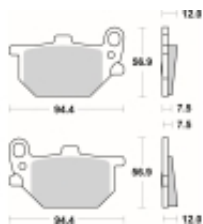

Link do produktu: <https://www.motorus.pl/sbs-528-hf-motocyklowe-klocki-hamulcowe-komplet-na-1-tarcze-p-33993.html>

## SBS 528 HF motocyklowe klocki hamulcowe komplet na 1 tarczę

Cena	<b>99,00 zł</b>
Dostępność	<b>2 do 30 dni</b>
Czas wysyłki	<b>Na zamówienie</b>
Numer katalogowy	<b>528 HF</b>
Producent	<b>SBS</b>