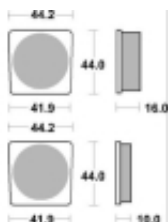

Link do produktu: <https://www.motorus.pl/sbs-531-hf-motocyklowe-klocki-hamulcowe-komplet-na-1-tarcze-p-33996.html>

SBS 531 HF motocyklowe klocki hamulcowe komplet na 1 tarczę

| | |
|------------------|----------------------|
| Cena | 99,00 zł |
| Dostępność | 2 do 30 dni |
| Czas wysyłki | Na zamówienie |
| Numer katalogowy | 531 HF |
| Producent | SBS |