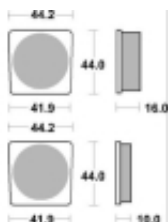

Link do produktu: <https://www.motorus.pl/sbs-531-hf-motocyklowe-klocki-hamulcowe-komplet-na-1-tarcze-p-33996.html>

SBS 531 HF motocyklowe klocki hamulcowe komplet na 1 tarczę

Cena	99,00 zł
Dostępność	2 do 30 dni
Czas wysyłki	Na zamówienie
Numer katalogowy	531 HF
Producent	SBS