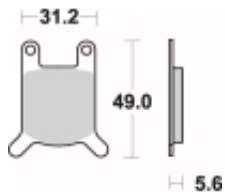

Link do produktu: <https://www.motorus.pl/sbs-532-hf-motocyklowe-klocki-hamulcowe-komplet-na-1-tarcze-p-33997.html>

## SBS 532 HF motocyklowe klocki hamulcowe komplet na 1 tarczę

Cena	<b>67,00 zł</b>
Dostępność	<b>2 do 30 dni</b>
Czas wysyłki	<b>Na zamówienie</b>
Numer katalogowy	<b>532 HF</b>
Producent	<b>SBS</b>