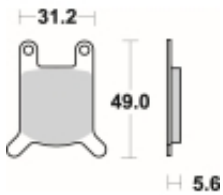

Link do produktu: <https://www.motorus.pl/sbs-532-hf-motocyklowe-klocki-hamulcowe-komplet-na-1-tarcze-p-33997.html>

SBS 532 HF motocyklowe klocki hamulcowe komplet na 1 tarczę

Cena	67,00 zł
Dostępność	2 do 30 dni
Czas wysyłki	Na zamówienie
Numer katalogowy	532 HF
Producent	SBS

Opis produktu

SBS 532HF motocyklowe klocki hamulcowe komplet na 1 tarczę

Wykonane z mieszaniny ceramicznej klocki SBS serii STREET zapewniają stabilną siłę hamowania wysoki poziom komfortu oraz ponadprzeciętną żywotność bez względu na warunki użytkowania. Klocki zaprojektowane zostały do użytku ulicznego. Ze względu na właściwości doceniane przez codziennych użytkowników jak i turystów motocyklowych. Zapewniają pewną i dobrze zbalansowaną siłę hamowania.