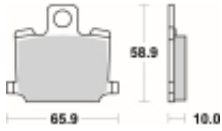

Link do produktu: <https://www.motorus.pl/sbs-535-hf-motocyklowe-klocki-hamulcowe-komplet-na-1-tarcze-p-33999.html>

SBS 535 HF motocyklowe klocki hamulcowe komplet na 1 tarczę

Cena	91,00 zł
Dostępność	2 do 30 dni
Czas wysyłki	Na zamówienie
Numer katalogowy	535 HF
Producent	SBS

Opis produktu

SBS 535HF motocyklowe klocki hamulcowe komplet na 1 tarczę

Wykonane z mieszaniny ceramicznej klocki SBS serii STREET zapewniają stabilną siłę hamowania wysoki poziom komfortu oraz ponadprzeciętną żywotność bez względu na warunki użytkowania. Klocki zaprojektowane zostały do użytku ulicznego. Ze względu na właściwości doceniane przez codziennych użytkowników jak i turystów motocyklowych. Zapewniają pewną i dobrze zbalansowaną siłę hamowania.