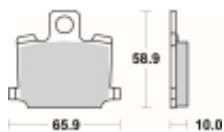

Link do produktu: <https://www.motorus.pl/sbs-535-hf-motocyklowe-klocki-hamulcowe-komplet-na-1-tarcze-p-33999.html>

SBS 535 HF motocyklowe klocki hamulcowe komplet na 1 tarczę

Cena	91,00 zł
Dostępność	2 do 30 dni
Czas wysyłki	Na zamówienie
Numer katalogowy	535 HF
Producent	SBS