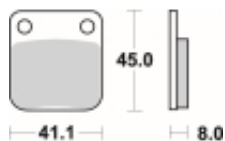

## SBS 536 HF motocyklowe klocki hamulcowe komplet na 1 tarczę

Cena	<b>55,80 zł</b>
Dostępność	<b>2 do 30 dni</b>
Czas wysyłki	<b>Na zamówienie</b>
Numer katalogowy	<b>536 HF</b>
Producent	<b>SBS</b>