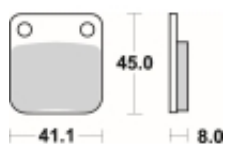

Link do produktu: <https://www.motorus.pl/sbs-536-hf-motocyklowe-klocki-hamulcowe-komplet-na-1-tarcze-p-34000.html>

SBS 536 HF motocyklowe klocki hamulcowe komplet na 1 tarczę

Cena	55,80 zł
Dostępność	2 do 30 dni
Czas wysyłki	Na zamówienie
Numer katalogowy	536 HF
Producent	SBS