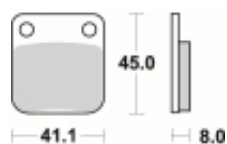

Link do produktu: <https://www.motorus.pl/sbs-536-si-motocyklowe-klocki-hamulcowe-komplet-na-1-tarcze-p-33636.html>

SBS 536 SI motocyklowe klocki hamulcowe komplet na 1 tarczę

Cena	80,10 zł
Dostępność	2 do 30 dni
Czas wysyłki	Na zamówienie
Numer katalogowy	536 SI
Producent	SBS