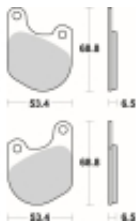

Link do produktu: <https://www.motorus.pl/sbs-537-hf-motocyklowe-klocki-hamulcowe-komplet-na-1-tarcze-p-33637.html>

SBS 537 HF motocyklowe klocki hamulcowe komplet na 1 tarczę

Cena	116,10 zł
Dostępność	2 do 30 dni
Czas wysyłki	Na zamówienie
Numer katalogowy	537 HF
Producent	SBS

Opis produktu

SBS 537HF motocyklowe klocki hamulcowe komplet na 1 tarczę

Wykonane z mieszaniny ceramicznej klocki SBS serii STREET zapewniają stabilną siłę hamowania wysoki poziom komfortu oraz ponadprzeciętną żywotność bez względu na warunki użytkowania. Klocki zaprojektowane zostały do użytku ulicznego. Ze względu na właściwości doceniane przez codziennych użytkowników jak i turystów motocyklowych. Zapewniają pewną i dobrze zbalansowaną siłę hamowania.