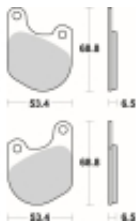

Link do produktu: <https://www.motorus.pl/sbs-537-hf-motocyklowe-klocki-hamulcowe-komplet-na-1-tarcze-p-33637.html>

## SBS 537 HF motocyklowe klocki hamulcowe komplet na 1 tarczę

Cena	<b>116,10 zł</b>
Dostępność	<b>2 do 30 dni</b>
Czas wysyłki	<b>Na zamówienie</b>
Numer katalogowy	<b>537 HF</b>
Producent	<b>SBS</b>