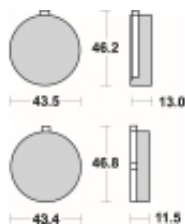

Link do produktu: <https://www.motorus.pl/sbs-538-hf-motocyklowe-klocki-hamulcowe-komplet-na-1-tarcze-p-34004.html>

SBS 538 HF motocyklowe klocki hamulcowe komplet na 1 tarczę

Cena	91,00 zł
Dostępność	2 do 30 dni
Czas wysyłki	Na zamówienie
Numer katalogowy	538 HF
Producent	SBS

Opis produktu

SBS 538HF motocyklowe klocki hamulcowe komplet na 1 tarczę

Wykonane z mieszaniny ceramicznej klocki SBS serii STREET zapewniają stabilną siłę hamowania wysoki poziom komfortu oraz ponadprzeciętną żywotność bez względu na warunki użytkowania. Klocki zaprojektowane zostały do użytku ulicznego. Ze względu na właściwości doceniane przez codziennych użytkowników jak i turystów motocyklowych. Zapewniają pewną i dobrze zbalansowaną siłę hamowania.