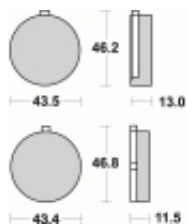

Link do produktu: <https://www.motorus.pl/sbs-538-hf-motocyklowe-klocki-hamulcowe-komplet-na-1-tarcze-p-34004.html>

SBS 538 HF motocyklowe klocki hamulcowe komplet na 1 tarczę

Cena	91,00 zł
Dostępność	2 do 30 dni
Czas wysyłki	Na zamówienie
Numer katalogowy	538 HF
Producent	SBS

Opis produktu

SBS 538HF motocyklowe klocki hamulcowe komplet na 1 tarczę

Wykonane z mieszaniny ceramicznej klocki SBS serii STREET zapewniają stabilną siłę hamowania wysoki poziom komfortu oraz ponadprzeciętną żywotność bez względu na warunki użytkowania. Klocki zaprojektowane zostały do użytku ulicznego. Ze względu na właściwości doceniane przez codziennych użytkowników jak i turystów motocyklowych. Zapewniają pewną i dobrze zbalansowaną siłę hamowania.