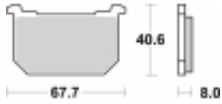

## SBS 539 HF motocyklowe klocki hamulcowe komplet na 1 tarczę

Cena	<b>91,00 zł</b>
Dostępność	<b>2 do 30 dni</b>
Czas wysyłki	<b>Na zamówienie</b>
Numer katalogowy	<b>539 HF</b>
Producent	<b>SBS</b>