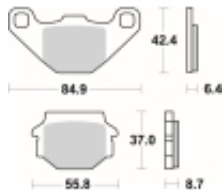

Link do produktu: <https://www.motorus.pl/sbs-541-hf-motocyklowe-klocki-hamulcowe-komplet-na-1-tarcze-p-34007.html>

## SBS 541 HF motocyklowe klocki hamulcowe komplet na 1 tarczę

Cena	<b>99,00 zł</b>
Dostępność	<b>2 do 30 dni</b>
Czas wysyłki	<b>Na zamówienie</b>
Numer katalogowy	<b>541 HF</b>
Producent	<b>SBS</b>