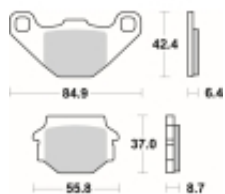

Link do produktu: <https://www.motorus.pl/sbs-541-hf-motocyklowe-klocki-hamulcowe-komplet-na-1-tarcze-p-34007.html>

## SBS 541 HF motocyklowe klocki hamulcowe komplet na 1 tarczę

Cena	<b>99,00 zł</b>
Dostępność	<b>2 do 30 dni</b>
Czas wysyłki	<b>Na zamówienie</b>
Numer katalogowy	<b>541 HF</b>
Producent	<b>SBS</b>